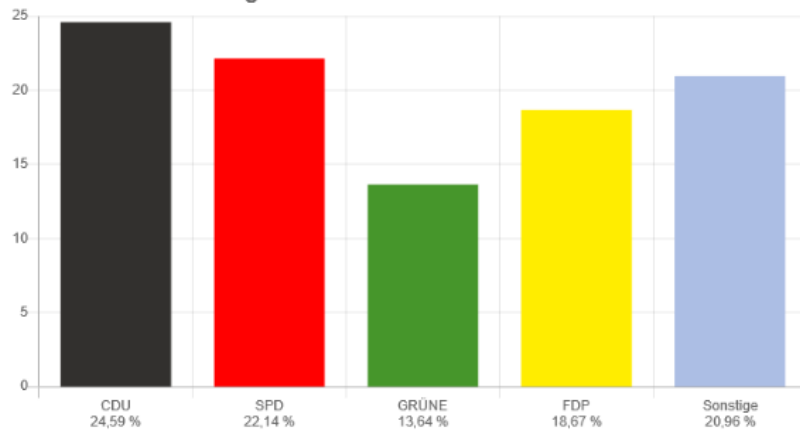

Gemeinde Bad Bellingen
Bundestagswahl 2021 26.09.2021 - Zweitstimmen

votemanager.de | 26.09.2021 20:24 Uhr - 6 von 6 Ergebnissen

	Anzahl	Prozent
■ CDU	602	24,59 %
■ SPD	542	22,14 %
■ GRÜNE	334	13,64 %
■ FDP	457	18,67 %
■ AfD	229	9,35 %
■ DIE LINKE	72	2,94 %
■ Tierschutzpartei	35	1,43 %
■ Die PARTEI	33	1,35 %
■ FREIE WÄHLER	38	1,55 %
■ PIRATEN	8	0,33 %
■ ÖDP	6	0,25 %
■ NPD	3	0,12 %
■ DiB	3	0,12 %
■ MLPD	1	0,04 %
■ DKP	0	0,00 %
■ dieBasis	57	2,33 %
■ Bündnis C	8	0,33 %
■ BÜRGERBEWEGUNG	0	0,00 %
■ BÜNDNIS21	2	0,08 %
■ LKR	0	0,00 %
■ Die Humanisten	1	0,04 %
■ Gesundheitsforschung	3	0,12 %
■ Team Todenhöfer	8	0,33 %
■ Volt	6	0,25 %