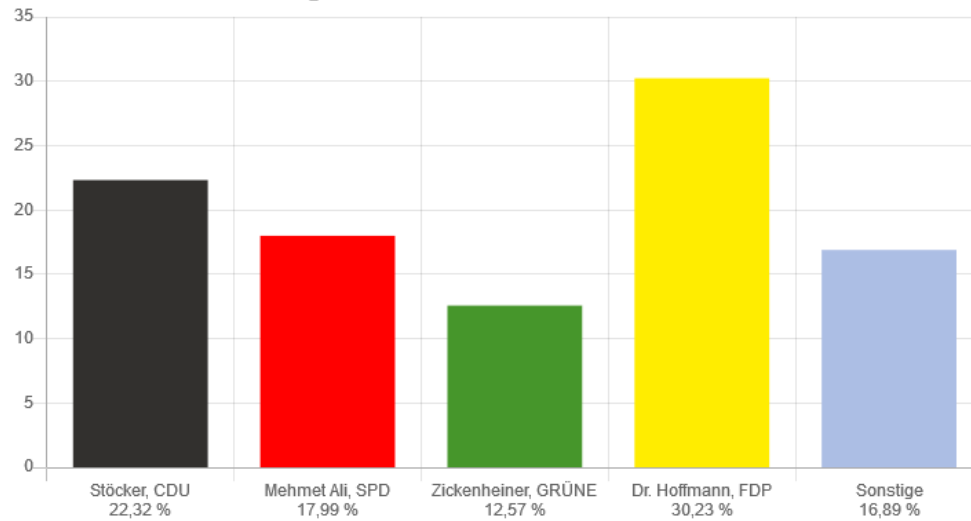

Gemeinde Bad Bellingen Bundestagswahl 2021 26.09.2021 - Erststimmen

votemanager.de | 26.09.2021 20:24 Uhr - 6 von 6 Ergebnissen

	Anzahl	Prozent
■ Stöcker, CDU	547	22,32 %
■ Mehmet Ali, SPD	441	17,99 %
■ Zickenheiner, GRÜNE	308	12,57 %
■ Dr. Hoffmann, FDP	741	30,23 %
■ Kempf, AfD	199	8,12 %
■ Kenk, DIE LINKE	53	2,16 %
■ Riesener, Die PARTEI	45	1,84 %
■ Dr. Kissel, FREIE WÄHLER	38	1,55 %
■ Schumacher, PIRATEN	11	0,45 %
■ Ates, MLPD	4	0,16 %
■ Prentice, dieBasis	61	2,49 %
■ Vollmer, LKR	1	0,04 %
■ Stocker, V-Partei³	2	0,08 %